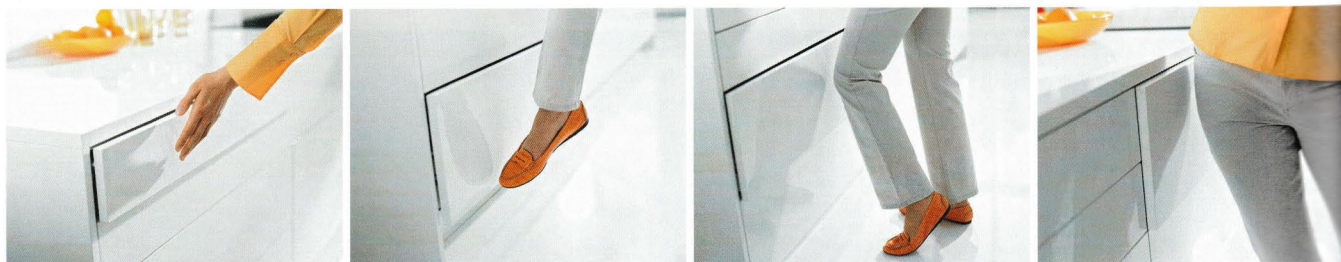

Kézzel, lábbal, térdel vagy csípővel: ilyen könnyen nyitható