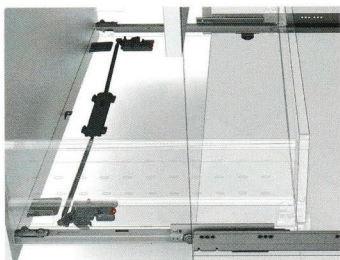

A TIP-ON egy kapcsolóelemmel előszereltek különleges korpuszszínből és egy reteszelő egységből tevődik össze