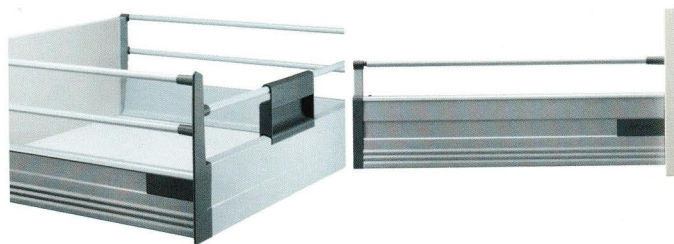

A sokféle változat – köralkú és még ennél is több

A TANDEMBOX plus program sokrétűségének köszönhetően a megfelelő megoldásokkal számtalan vevőkívánság teljesíthető: akár egy köralkú korlással vagy zárt tartóval, illetve nagyon széles vagy keskeny fiókkal.

A különböző nyitásrésztítőket is kedvére hozzáépítheti. A SERVO-DRIVE rendszer, az elektromos nyitásrésztítő a BLUMOTION funkcióval működik, a TIP-ON pedig a mechanikus nyitásrésztítő.

Fiókrendszerek

Egyes magasító korlát

A nyitott tárolót egyetlen korlással is el lehet készíteni

Kettős magasító korláttal

Alternatívaként, az egyszerű magasító korlát helyett a fiókot kettős korlással is ki lehet alakítani

Duplafalú BOXSIDE

A zárt tárolót duplafalú BOXSIDE-dal is el lehet készíteni

Műanyagrészek

A kívánt kávaszín kombinálható szürke műanyagrészekkel, pl. belsőkihúzású fiókoknál vagy ORGA-LINE-nál

Moduláris rendszer

A TANDEMBOX plus széles programválasztéka lehetővé teszi, a fiókoldalak különféle módon való kialakítását