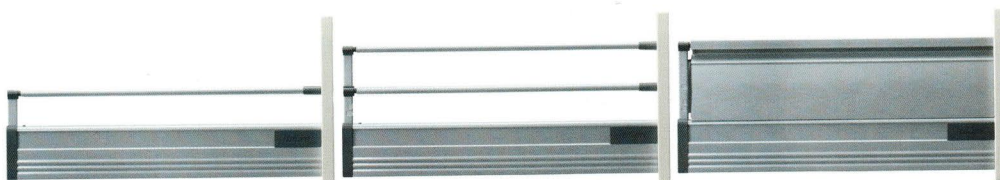

A sokféle változat – köralkú és még ennél is több

A TANDEMBOX plus program sokrétűségének köszönhetően a megfelelő megoldásokkal számtalan vevőkívánság teljesíthető: akár egy köralkú korlással vagy zárt tartóval, illetve nagyon széles vagy keskeny fiókkal.

A különböző nyitásrésztítőket is kedvére hozzáépítheti. A SERVO-DRIVE rendszer, az elektromos nyitásrésztítő a BLUMOTION funkcióval működik, a TIP-ON pedig a mechanikus nyitásrésztítő.

Fiókrendszerek

Egyes magasító korlát

A nyitott tárolót egyetlen korlással is el lehet készíteni

Kettős magasító korláttal

Alternatívaként, az egyszerű magasító korlát helyett a fiókot kettős korlással is ki lehet alakítani

Duplafalú BOXSIDE

A zárt tárolót duplafalú BOXSIDE-dal is el lehet készíteni

Műanyagrészek

A kívánt kávaszín kombinálható szürke műanyagrészekkel, pl. belsőkihúzású fiókoknál vagy ORGA-LINE-nál

Moduláris rendszer

A TANDEMBOX plus széles programválasztéka lehetővé teszi, a fiókoldalak különféle módon való kialakítását