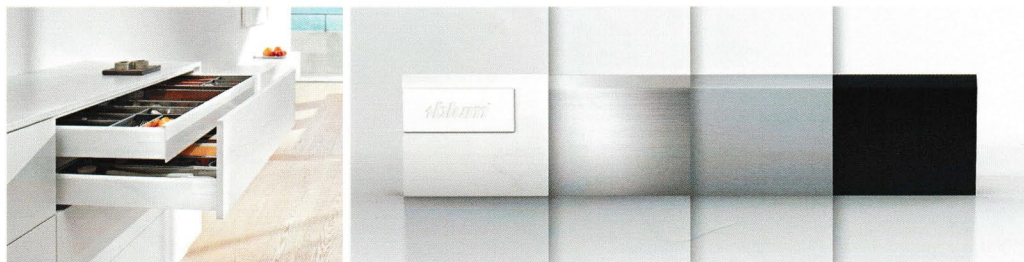

Minden műanyag darab illeszkedik az adott kávaszínhez

A szín- és anyagprogram három acélváltozatot tartalmaz: selyemfehér, szürke (fehéralu, RAL 9006) és terrafekete valamint inox